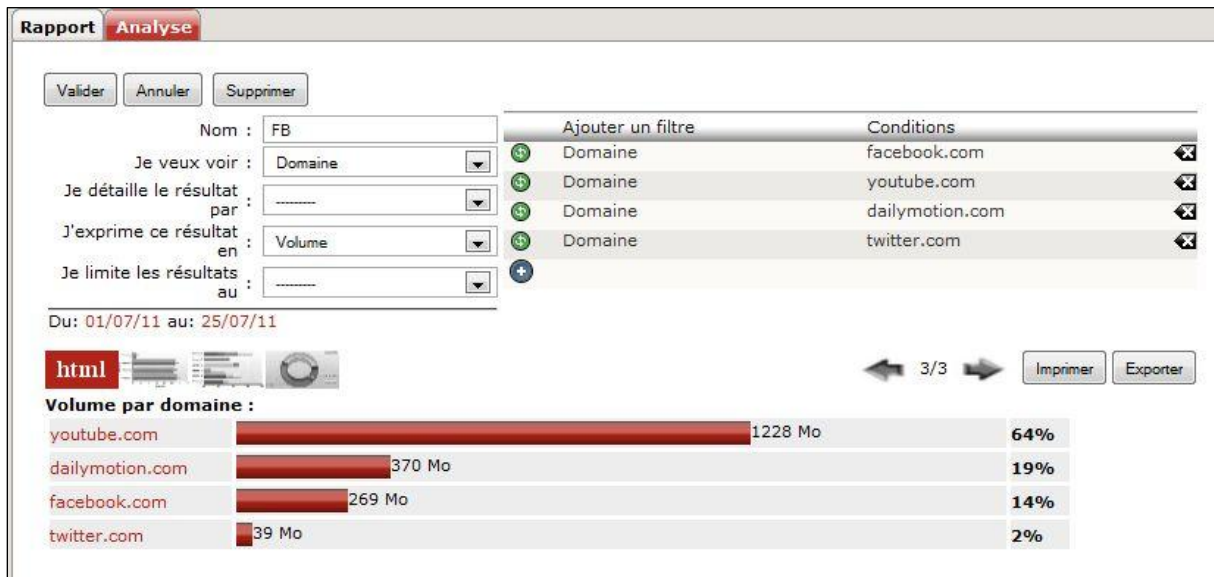

Annexe I - Rapports d'activités de l'évaluation de la solution Olfeo

Figure 1 : Fréquentation des sites de réseaux sociaux en Mo sur le mois de juillet 2011

Figure 2 : Protocoles de 1er niveau détectés par la solution Olfeo sur le mois de juillet 2011

Figure 3 : Volume en Mo de pages Internet téléchargées sur le site de Montbert sur le mois de juillet 2011

Figure 4 : Top 15 du volume par catégorie et par thème sur le mois de juillet 2011

Figure 5 : Top 15 du volume téléchargé par catégorie et domaine sur le mois de juillet 2011