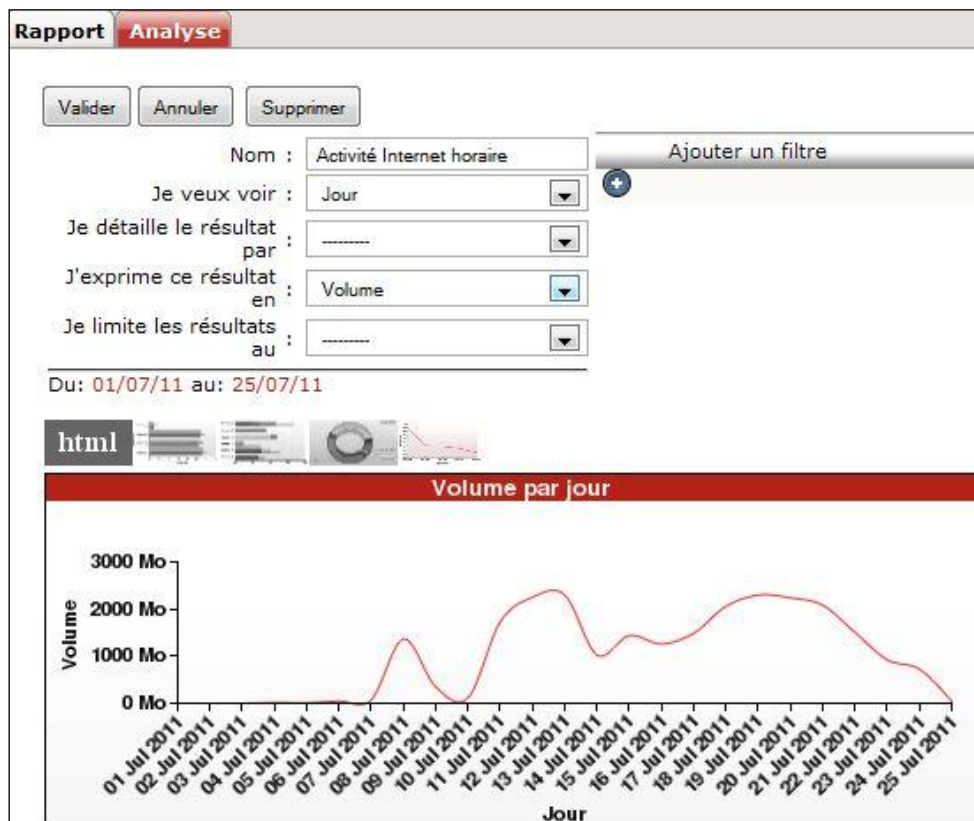

Figure 6 : Catégories de sites consultés et représentant un risque pénal sur le mois de juillet 2011

Figure 7 : Volume d'activité par jour sur le mois de juillet 2011.