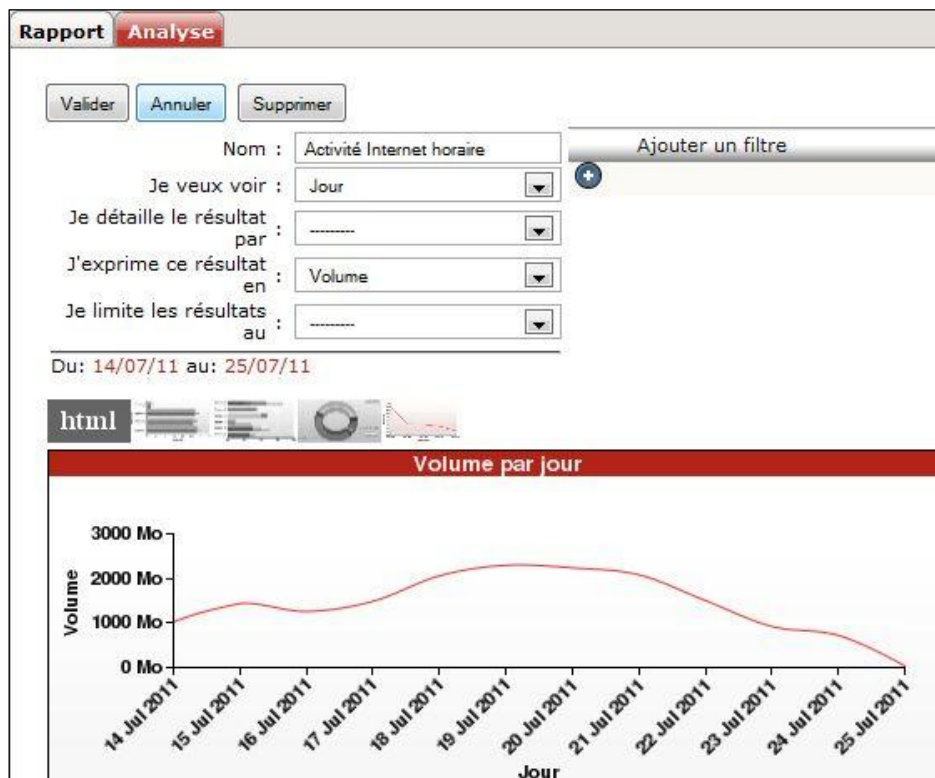

Annexe I - Rapports d'activités de l'évaluation de la solution Olfeo

Figure 1 : Fréquentation des sites de réseaux sociaux en Mo sur le mois de juillet 2011

Figure 2 : Protocoles de 1er niveau détectés par la solution Olfeo sur le mois de juillet 2011

Figure 3 : Volume en Mo de pages Internet téléchargées sur le site de Montbert sur le mois de juillet 2011

Figure 4 : Top 15 du volume par catégorie et par thème sur le mois de juillet 2011

Figure 5 : Top 15 du volume téléchargé par catégorie et domaine sur le mois de juillet 2011

Figure 6 : Catégories de sites consultés et représentant un risque pénal sur le mois de juillet 2011

Figure 7 : Volume d'activité par jour sur le mois de juillet 2011.