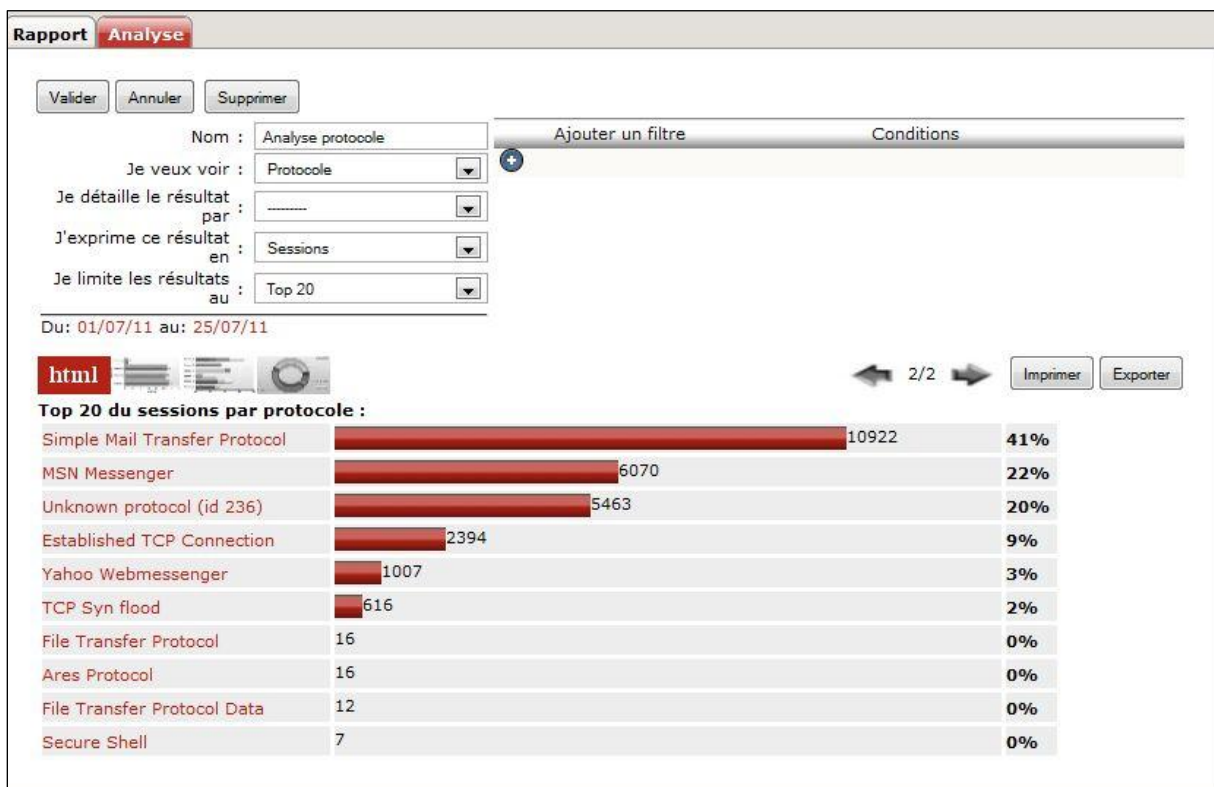

Annexe I - Rapports d'activités de l'évaluation de la solution Olfeo

Figure 1 : Fréquentation des sites de réseaux sociaux en Mo sur le mois de juillet 2011

Figure 2 : Protocoles de 1er niveau détectés par la solution Olfeo sur le mois de juillet 2011

Figure 3 : Volume en Mo de pages Internet téléchargées sur le site de Montbert sur le mois de juillet 2011

Figure 4 : Top 15 du volume par catégorie et par thème sur le mois de juillet 2011

Figure 5 : Top 15 du volume téléchargé par catégorie et domaine sur le mois de juillet 2011

Figure 6 : Catégories de sites consultés et représentant un risque pénal sur le mois de juillet 2011

Figure 7 : Volume d'activité par jour sur le mois de juillet 2011.