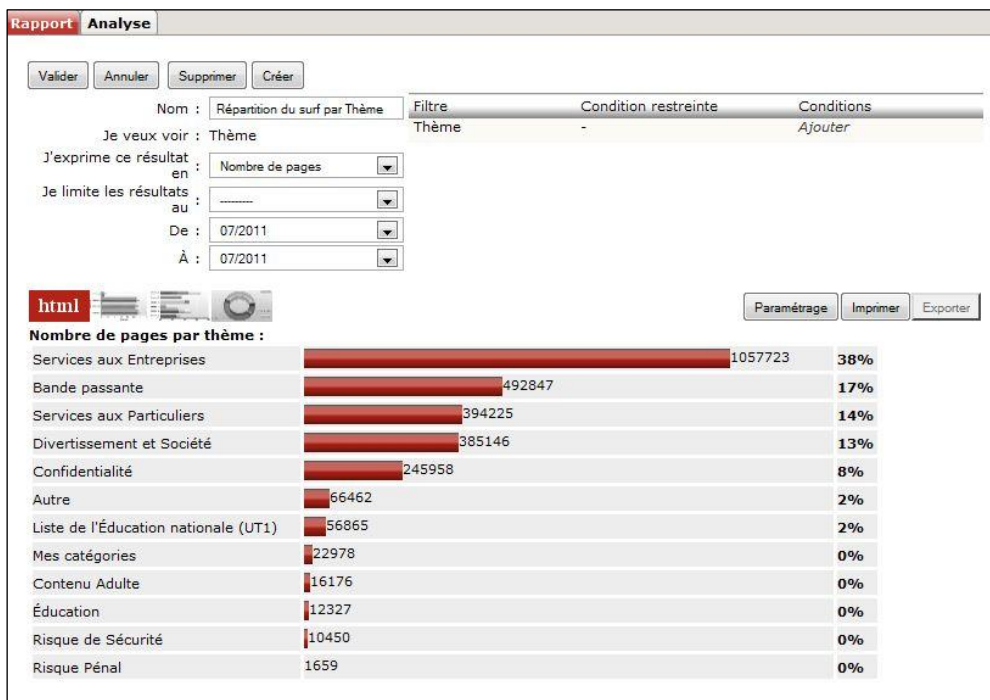

Annexe I - Rapports d'activités de l'évaluation de la solution Olfeo

Figure 1 : Fréquentation des sites de réseaux sociaux en Mo sur le mois de juillet 2011

Figure 2 : Protocoles de 1er niveau détectés par la solution Olfeo sur le mois de juillet 2011

Figure 3 : Volume en Mo de pages Internet téléchargées sur le site de Montbert sur le mois de juillet 2011

Figure 4 : Top 15 du volume par catégorie et par thème sur le mois de juillet 2011

Figure 5 : Top 15 du volume téléchargé par catégorie et domaine sur le mois de juillet 2011

Figure 6 : Catégories de sites consultés et représentant un risque pénal sur le mois de juillet 2011

Figure 7 : Volume d'activité par jour sur le mois de juillet 2011.