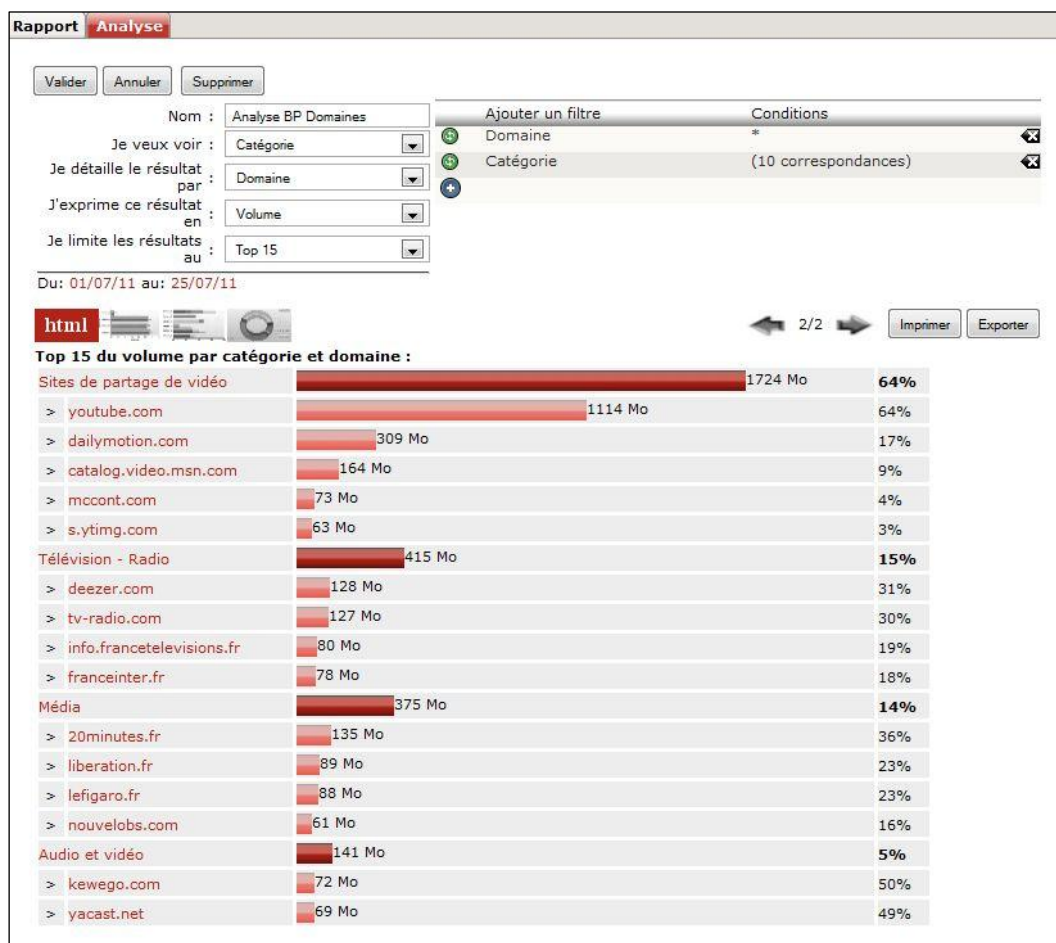

Annexe I - Rapports d'activités de l'évaluation de la solution Olfeo

Figure 1 : Fréquentation des sites de réseaux sociaux en Mo sur le mois de juillet 2011

Figure 2 : Protocoles de 1er niveau détectés par la solution Olfeo sur le mois de juillet 2011

Figure 3 : Volume en Mo de pages Internet téléchargées sur le site de Montbert sur le mois de juillet 2011

Figure 4 : Top 15 du volume par catégorie et par thème sur le mois de juillet 2011

Figure 5 : Top 15 du volume téléchargé par catégorie et domaine sur le mois de juillet 2011

Figure 6 : Catégories de sites consultés et représentant un risque pénal sur le mois de juillet 2011

Figure 7 : Volume d'activité par jour sur le mois de juillet 2011.