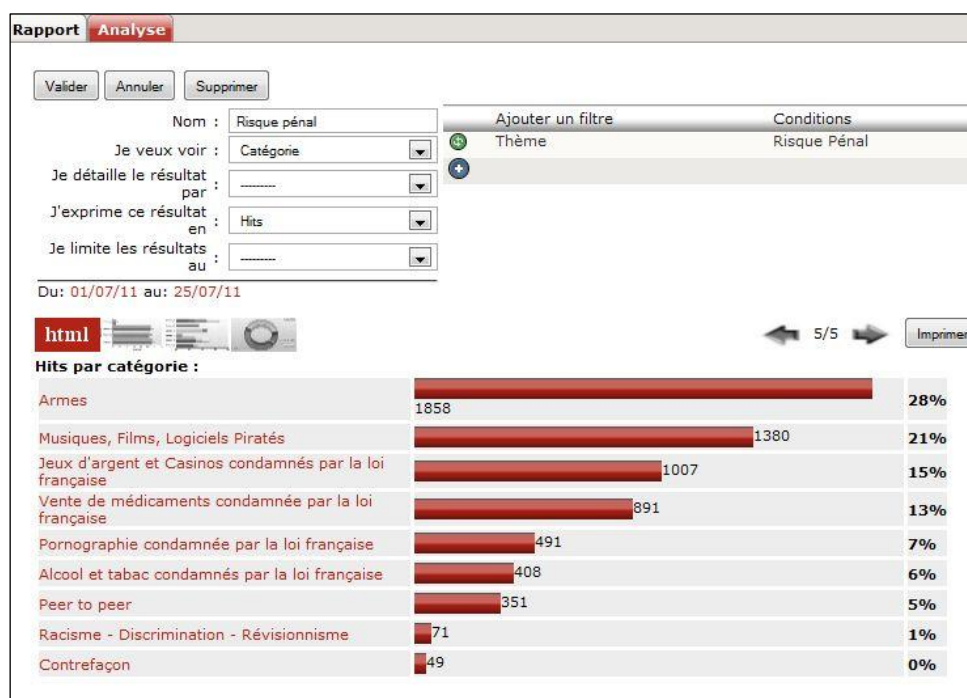

Annexe I - Rapports d'activités de l'évaluation de la solution Olfeo

Figure 1 : Fréquentation des sites de réseaux sociaux en Mo sur le mois de juillet 2011

Figure 2 : Protocoles de 1er niveau détectés par la solution Olfeo sur le mois de juillet 2011

Figure 3 : Volume en Mo de pages Internet téléchargées sur le site de Montbert sur le mois de juillet 2011

Figure 4 : Top 15 du volume par catégorie et par thème sur le mois de juillet 2011

Figure 5 : Top 15 du volume téléchargé par catégorie et domaine sur le mois de juillet 2011

Figure 6 : Catégories de sites consultés et représentant un risque pénal sur le mois de juillet 2011

Figure 7 : Volume d'activité par jour sur le mois de juillet 2011.